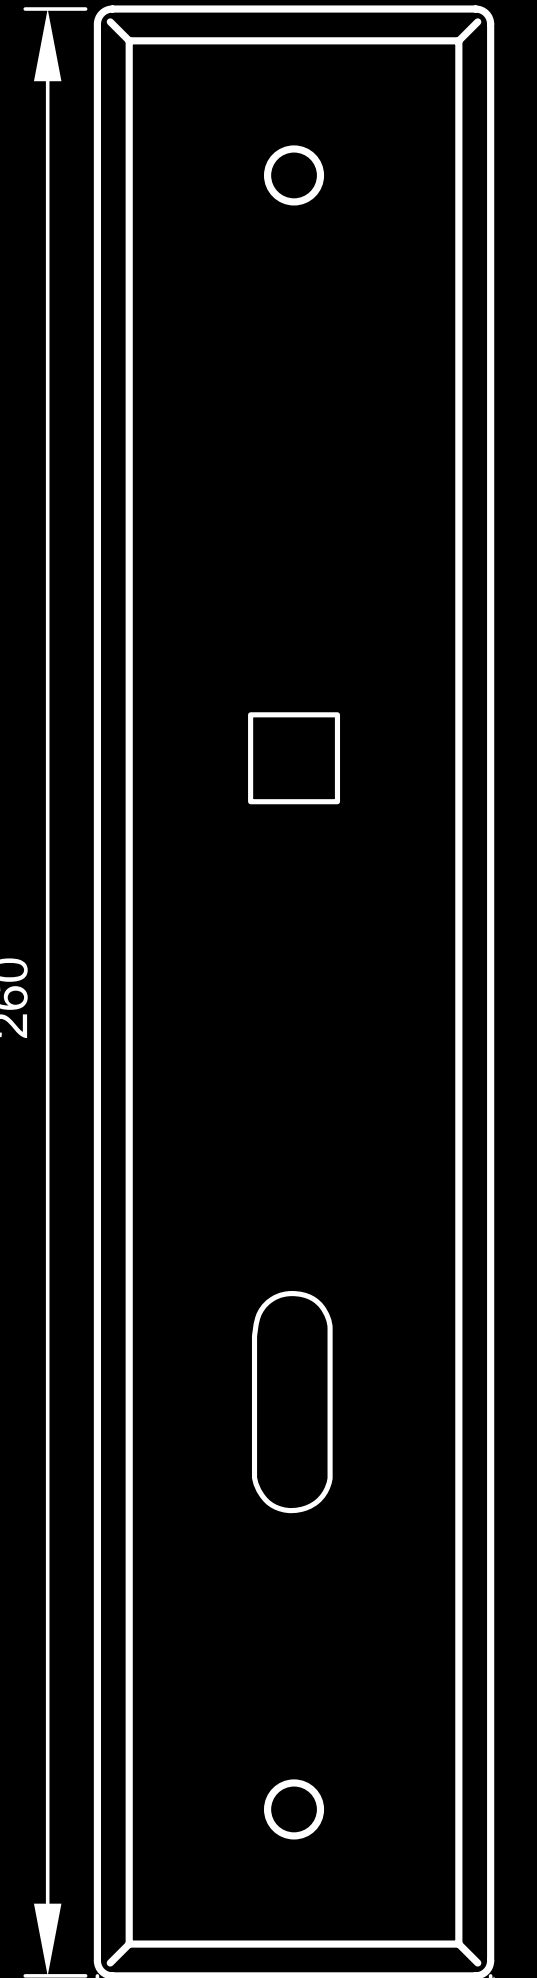

RENOVIERUNG LEICHT GEMACHT

KARCHER

DESIGN

EDLES AUS STAHL

RENOVIERUNGSLANGSCHILDER

**Renovierungslangschild
Oregon RLE 48**
Farbe: Edelstahl matt

- Ideal zur Neugestaltung bestehender Türen
- Abdruckränder alter Langschilder werden abgedeckt
- Alle Karcher-Design Türgriffe auf Renovierungslangschild lieferbar
- Passende Fenstergriffe und Rosettengarnituren erhältlich

**Renovierungslangschild
Starlight RL 38**
Farbe: Chrom / Nickelmatt

RENOVIERUNGSROSETTE

(Originalgröße Ø 60 mm auch als Schablone verwendbar)

Farbe: Edelstahl matt / Edelstahl poliert

242

47

Ausschneiden und direkt an Ihrer Tür testen (Maßstab 1:1)

260

52

**Renovierungslangschild
Lignano RL 35**
Farbe: Chrom / Nickel matt

**Renovierungslangschild
Venedig RL 15**
Farbe: Messing poliert / Nickel matt