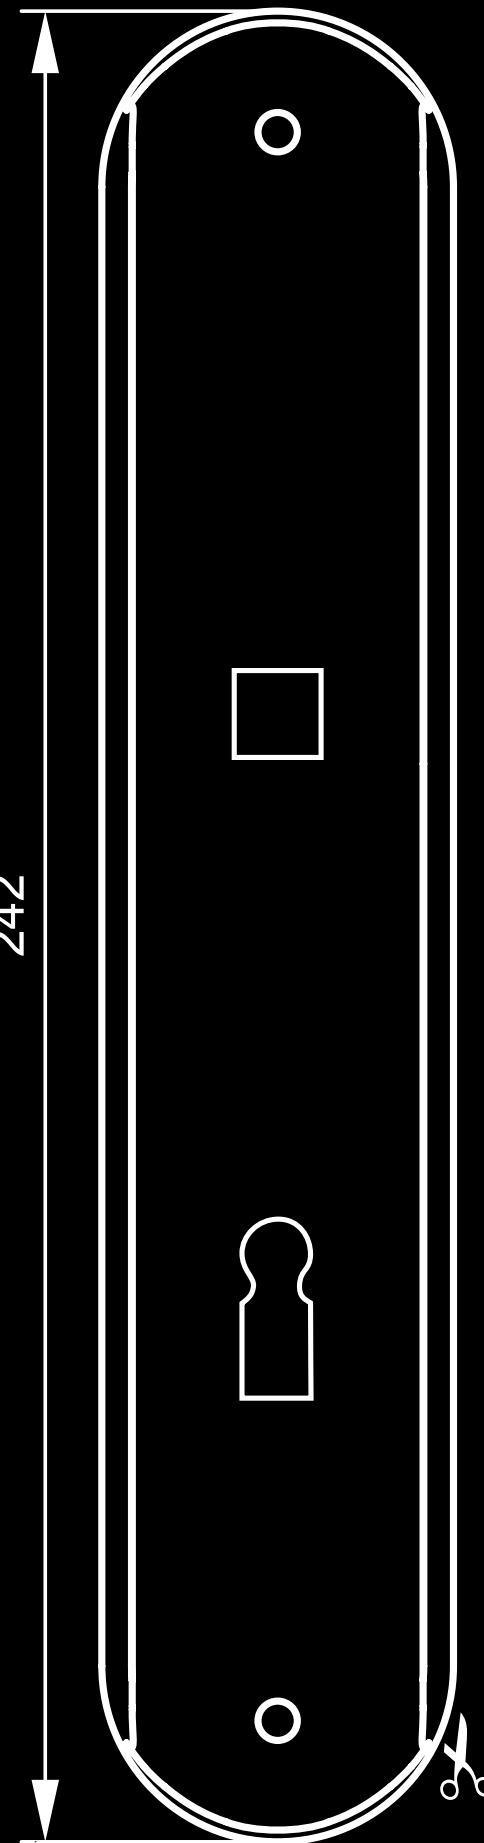

RENOVIERUNG LEICHT GEMACHT

KARCHER

DESIGN

EDLES AUS STAHL

RENOVIERUNGSLANGSCHILDER

**Renovierungslangschild
Oregon RLE 48**
Farbe: Edelstahl matt

- Ideal zur Neugestaltung bestehender Türen
- Abdruckränder alter Langschilder werden abgedeckt
- Alle Karcher-Design Türgriffe auf Renovierungslangschild lieferbar
- Passende Fenstergriffe und Rosettengarnituren erhältlich

**Renovierungslangschild
Starlight RL 38**
Farbe: Chrom / Nickelmatt

RENOVIERUNGSROSETTE

(Originalgröße Ø 60 mm auch als Schablone verwendbar)

Farbe: Edelstahl matt / Edelstahl poliert

242

47

Ausschneiden und direkt an Ihrer Tür testen (Maßstab 1:1)

260

52

**Renovierungslangschild
Lignano RL 35**
Farbe: Chrom / Nickel matt

**Renovierungslangschild
Venedig RL 15**
Farbe: Messing poliert / Nickel matt