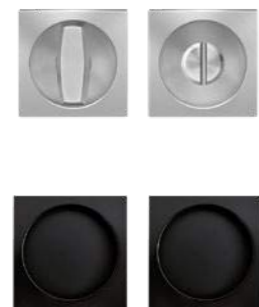

Schiebetürrosetten – EPDQ
verschießbar oder unverschießbar
Farbe: 71, 72, 81, 83