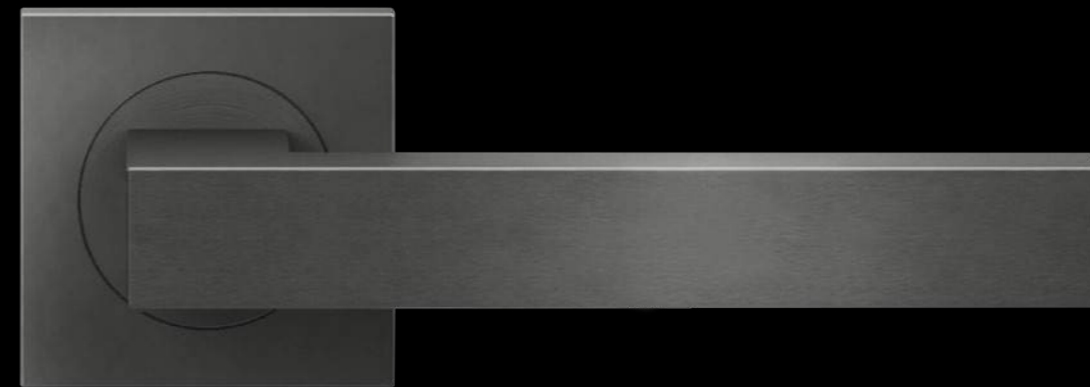

KARCHER
DESIGN

PERFEKTION
IM QUADRAT

EDLES AUS STAHL

PERFEKTION IM QUADRAT

Das Quadrat als Sinnbild der Ordnung – gliedert, schafft Logik und strahlt Ruhe aus. Das Quadrat ist das perfekte Ergebnis menschlicher Logik: Vier gleiche Seiten und vier gleiche Winkel. Mit ihrer klaren Formensprache finden Quadrate immer häufiger ihren Einfluss in der modernen Architektur. Das quadratische Produktsortiment von Karcher Design spiegelt hier diese geradlinige Perfektion wieder.

EDELSTAHL SCHRAUBROSETTE

Hochwertig – langlebig – sichere Befestigung

Massive Trägerplatte

Arretierunsnocken für eine genaue Montage

Kein Verdrehen der Rosette möglich

Schraubring und Montageplatte
mit Rasterungen für eine exakte
Ausrichtung am Türblatt

MODELL SEATTLE – ER46Q

89
Titan Grau

Glastürschloss
Edelstahl matt

Fenstergriff
Edelstahl matt

71
Edelstahl matt

72
Edelstahl poliert

81
Antik Bronze Optik

83
Kosmos Schwarz