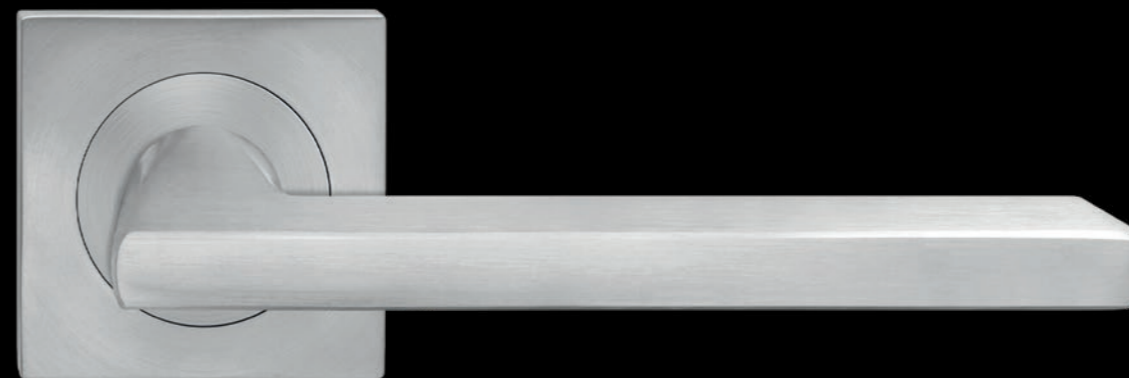

KARCHER
DESIGN

PERFEKTION
IM QUADRAT

EDLES AUS STAHL

PERFEKTION IM QUADRAT

Das Quadrat als Sinnbild der Ordnung – gliedert, schafft Logik und strahlt Ruhe aus. Das Quadrat ist das perfekte Ergebnis menschlicher Logik: Vier gleiche Seiten und vier gleiche Winkel. Mit ihrer klaren Formensprache finden Quadrate immer häufiger ihren Einfluss in der modernen Architektur. Das quadratische Produktsortiment von Karcher Design spiegelt hier diese geradlinige Perfektion wieder.

EDELSTAHL SCHRAUBROSETTE

Hochwertig – langlebig – sichere Befestigung

Massive Trägerplatte

Arretierunsnocken für eine genaue Montage

Kein Verdrehen der Rosette möglich

Schraubring und Montageplatte
mit Rasterungen für eine exakte
Ausrichtung am Türblatt

MODELL SEATTLE – ER46Q

89
Titan Grau

Glastürschloss
Edelstahl matt

Fenstergriff
Edelstahl matt

71
Edelstahl matt

72
Edelstahl poliert

81
Antik Bronze Optik

83
Kosmos Schwarz

Glas

Carbon

Print (Individual)

MODELL MONTANA – ER54Q

71
Edelstahl matt

Glastürschloss
Edelstahl matt

Fenstergriff
Edelstahl matt

83
Kosmos Schwarz