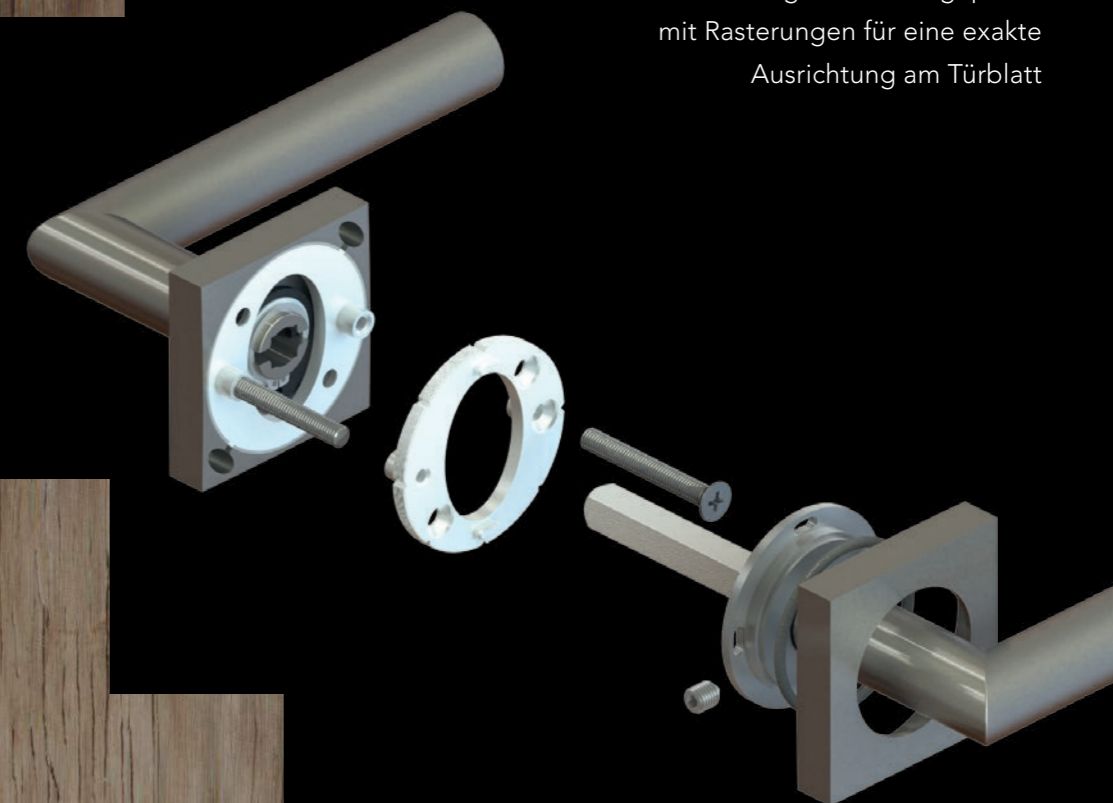

KARCHER
DESIGN

PERFEKTION
IM QUADRAT

EDLES AUS STAHL

PERFEKTION IM QUADRAT

Das Quadrat als Sinnbild der Ordnung – gliedert, schafft Logik und strahlt Ruhe aus. Das Quadrat ist das perfekte Ergebnis menschlicher Logik: Vier gleiche Seiten und vier gleiche Winkel. Mit ihrer klaren Formensprache finden Quadrate immer häufiger ihren Einfluss in der modernen Architektur. Das quadratische Produktsortiment von Karcher Design spiegelt hier diese geradlinige Perfektion wieder.

EDELSTAHL SCHRAUBROSETTE

Hochwertig – langlebig – sichere Befestigung

Massive Trägerplatte

Arretierunsnocken für eine genaue Montage

Kein Verdrehen der Rosette möglich

Schraubring und Montageplatte
mit Rasterungen für eine exakte
Ausrichtung am Türblatt

MODELL SEATTLE – ER46Q

89
Titan Grau

Glastürschloss
Edelstahl matt

Fenstergriff
Edelstahl matt

71
Edelstahl matt

72
Edelstahl poliert

81
Antik Bronze Optik

83
Kosmos Schwarz