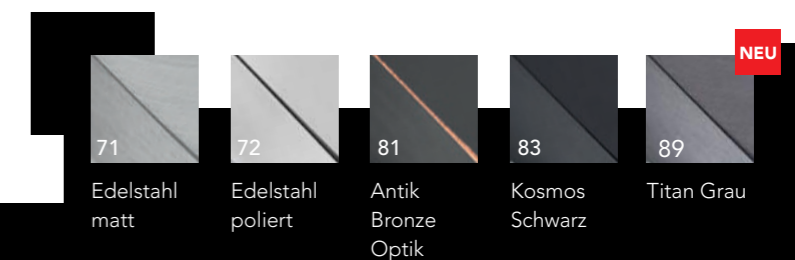

Langschild – ELXQ46 BB
Schildmaße: 200 x 40 x 10 mm
Ausführung: UN, BB, PZ, BAD
auch als Wechselgarnitur
Farbe: 71

Knopf – EK550GRQ
gekröpft
geeignet für Wechselgarnituren
Farbe: 71, 72, 81, 83, 89
Schutzrosette – ESR550Q KS
RC3 und SKG***
Farbe: 71, 83

Schiebetürgriff – EHSSET52Q
Schildmaße: 160 x 34 x 14 mm
Ausführung: UN, PZ
Farbe: 71, 81, 83

Türstopper – EZ217Q
31 x 31 mm, Höhe: 41 mm
Farbe: 71, 81, 83, 89

KD BASIC – passend zu jedem
Standard-Einsteckschloss