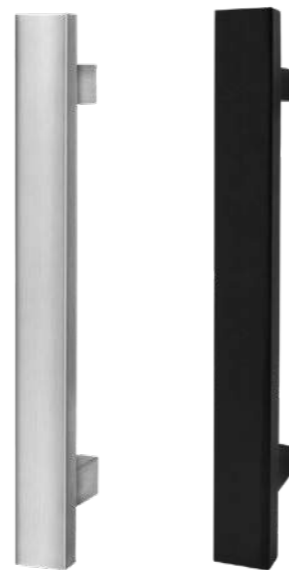

STOSSGRIFFE

KARCHER
DESIGN

NEU

ES6Q
Edelstahl matt
oder Kosmos Schwarz
Achismaß: 300 - 800 mm